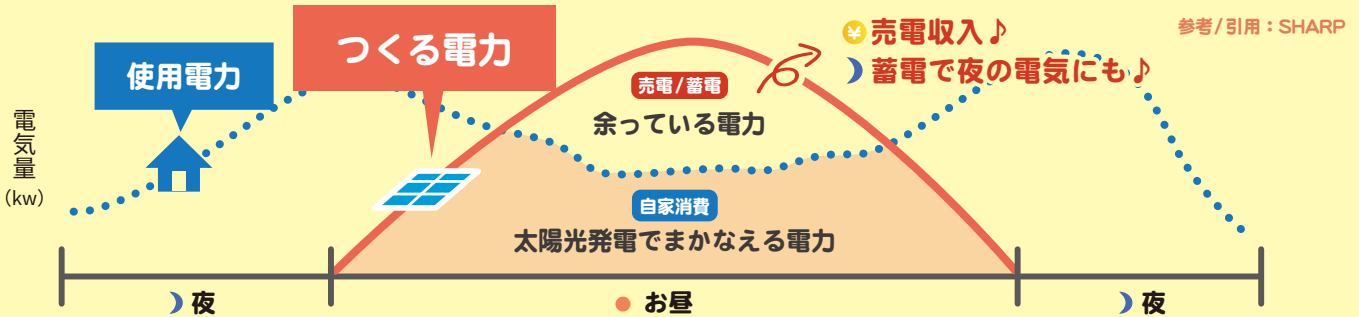

太陽光発電の疑問にお答えします!

1 電気代は安くなるの? → 電気代の一部をまかなうことができ、
電気代は安くなります!

太陽光発電を設置した電力使用の図

2 太陽光発電のメリット・デメリット

3 取付後のアフターフォロー

メリット

- ・自給自足で電気代を削減できる
- ・売電収入が得られる
- ・昼間の発電している時は
  停電しても一部電気がつかえる
- ・CO2排出がなく環境にやさしい

デメリット

- ・設置に初期コストがかかる
  初期のころに比べると費用は少なくなっています
- ・設備点検などメンテナンスが必要
- ・雨の日の発電量が少ない
- ・廃棄費用がかかる

無料点検訪問

専用の測定器を使い、パネルの不良を早期発見

わきでん
だと

1年・5年・9年
ごとに点検訪問いたします!

エネルギープランナーわきでん

身近なお家の電気を無料診断実施中!

Q. 太陽光発電の設置工事は何日で終わるの?

A. 3日程度となります。工事の間も
通常通りお住まい頂けます。

※経済産業省や中国電力への申請に3カ月ほど
かかります。

ご不明な点はわきでんまで
お気軽にお問い合わせください