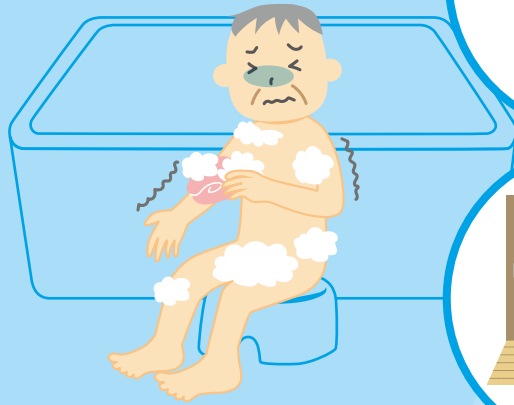

■ 脱衣所が
とても寒い

■ お風呂場が
とても寒い

その他の場所でも

トイレ

廊下

ヒートショックとは?

温度差によって血圧が急に上下に変動し、心臓や血管に異常が生じることで起こります。ヒートショックの症状はめまいや失神といったものです。冬場の浴室・トイレでのケースが多く、特に注意が必要です。

そんなときもわきでんマンへ!!