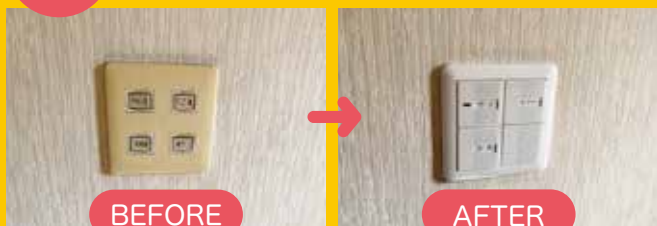

ご紹介 わきでんの取扱い工事!

年末に向けてピカピカに
スイッチ取替

施工時間 約40分
金額 約12,000円(税込)

連島中島 企業を応援し隊!

アオキ薬局 薬局

お客様の笑顔と健康を願い、漢方薬を30年以上勉強しています。お陰様でたくさんのお客様に喜んで頂けるようになりました。もしお困りの症状がございましたらご相談下さい。漢方にめちゃうちゃ詳しい薬剤師が体質に合わせてお世話させていただきます!

倉敷市中島 2642-8 ☎086-466-0395

☎9:00-20:00 (水)水曜日