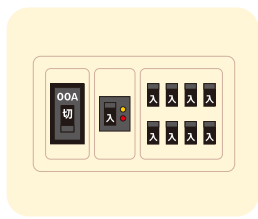

地域をもっと笑顔にするために

身の回りのいる～んな所にわきでん!

わきでんは、お客さまの身の回りに関わるお困りごとを解決します! 電気工事の分野だけでなく、おうちのちょっとしたお困りごとに寄り添いお客様を笑顔に導きます! お困りごとは「わきでん」までお気軽にご相談ください。

わきでんができること

・LED、
照明器具取替

・ブレーカー取替

・スイッチ交換
・コンセント修理・増設

・防犯カメラ設置
・人感センサー照明設置