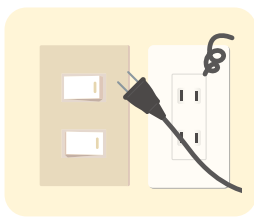

地域をもっと笑顔にするために

身の回りのいる～んな所にわきでん!

わきでんは、お客さまの身の回りに関わるお困りごとを解決します! 電気工事の分野だけでなく、おうちのちょっとしたお困りごとに寄り添いお客様を笑顔に導きます! お困りごとは「わきでん」までお気軽にご相談ください。

わきでんができること

・LED、
照明器具取替

・ブレーカー取替

・スイッチ交換
・コンセント修理・増設

・防犯カメラ設置
・人感センサー照明設置

・火災報知器設置

・キッチンリフォーム

・排水溝や排水管の
つまり

・HEMS(家の電気を見る化)
・太陽光発電・蓄電池

・エコキュートの工事

・換気扇の交換

・エアコン取替

・アンテナ工事