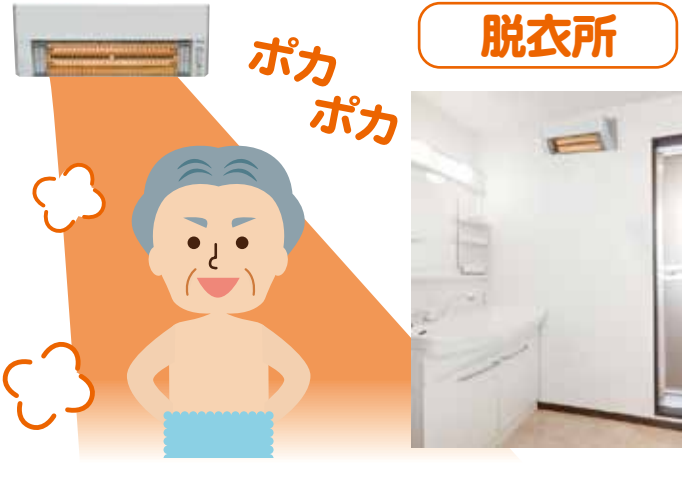

こんな時は、CORONAの 壁掛型 遠赤外線暖房機 ウォールヒート!!

置けない暖房は、壁に掛けよう

脱衣所

トイレ

ウォールヒート2つのポイント

一台でオールシーズン活躍!

HOT&COOLFAN

簡単操作