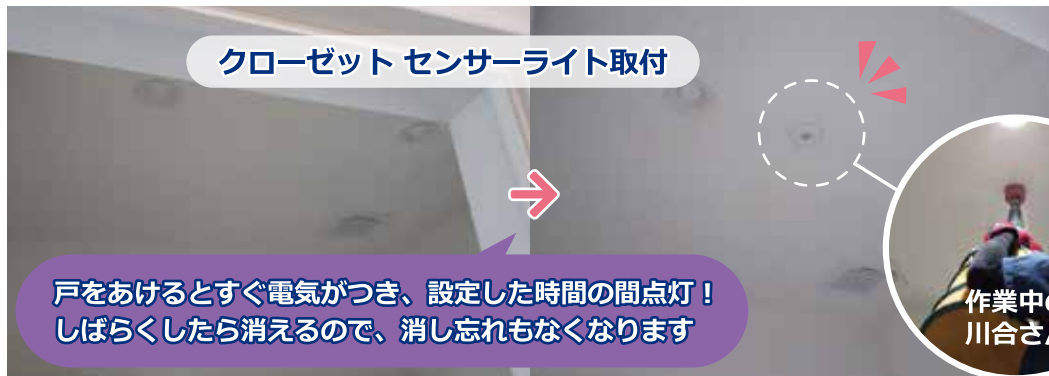

まだまだあるよ

わきでんのお仕事！

クローゼット センサーライト取付

照明取替

戸をあけるとすぐ電気がつき、設定した時間の間点灯！
しばらくしたら消えるので、消し忘れもなくなります

作業中の
川合さん

ライトアップ

引込工事