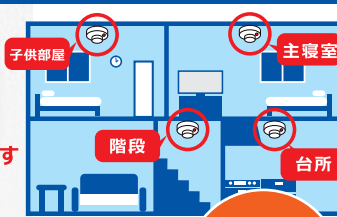

台所水栓金具

インターホン取替

室内モニター

その他の事例

- ・新規エアコン取付
- ・地域の防犯灯取替
- ・専用コンセント増設
- ・EVコンセント設置

エアコン取替

LED照明取替

エコキュート入替

ポンプ取替

住宅用火災警報器

パナソニック
SHK38455

火事です
火事です

住宅用火災警報器の
取り付け工事を行っております。
お困りの方、お気軽にご相談ください。

約10年が
交換の
目安です

わきでん スタッフリレー

vol.8