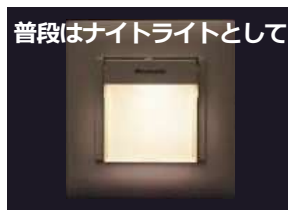

## おすすめ照明のご案内

パナソニック LGWC81404

LEDポーチライト 人感センサ付き

暗くなると点灯、明るくなると消灯、必要な時だけ点灯なので、省エネ。  
防犯対策にもなります。

玄関ドアに近づくと明るくなるので、足元も安全です！

パナソニック WTF4088CW (専用コンセントプレート WTL40944W)

明るさセンサ付ホーム保安灯

普段はナイトライトとして

停電時に点灯、取り外して携帯電灯としても使えます。  
普段は寝室・廊下の足元灯として。

手動で入/切の切替え可能

停電時に明るくなるので、すごく安心で心強いです！

パナソニック LGBS55110 (昼白色)

ナノイー搭載小型シーリングライト 2畳用(多目的)

定価 ¥54,000

クローゼット照明はセンサ付きがおすすめ！  
ナノイーが定期的に作動するので、クローゼット内の空気をきれいに保ってくれます。  
除菌・脱臭効果もあり。