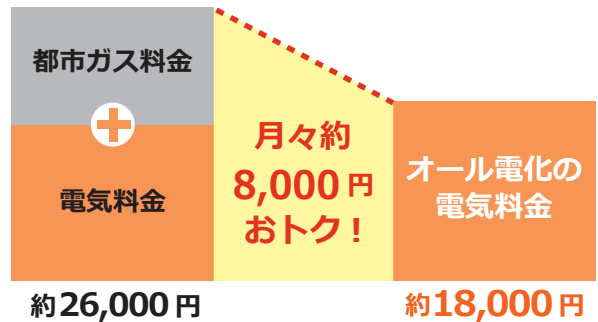

N様邸の場合

給湯・調理に都市ガスをご利用の住宅と電化住宅の光熱費を比べてみると