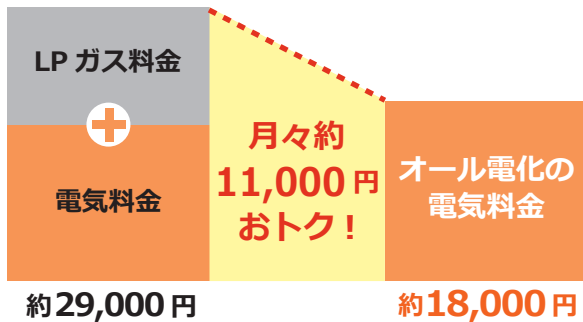

寒い中、外のタンクに灯油をいれなくては…

灯油を入れる手間がなくなる!

ガス給湯器から交換するメリット

年間約10万円以上もおトク!

光熱費モデル料金比較 ※冬の時期・オール電化にした場合

M様邸の場合

給湯・調理にLPガスをご利用の住宅と電化住宅の光熱費を比べてみると

N様邸の場合