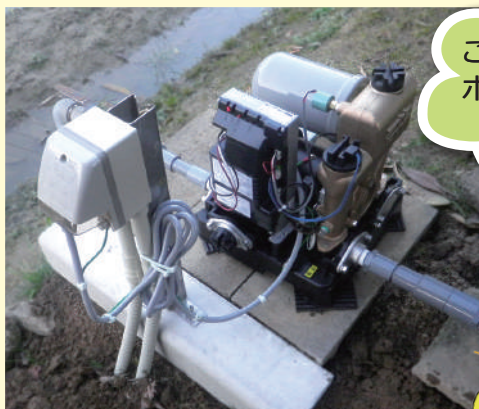

## 畑・お庭 水やりポンプの 電気工事お任せください!!

メーターボックス  
ブレーカーボックス  
設置・取替も可能

電気を引く  
電源工事も  
できます!

ご自身で購入された  
ポンプの設置工事も  
できます!

お気軽に  
ご相談ください!

「電源が入らない」「水が汲めない」等の  
トラブルにも対応いたします! (連島・中島限定)