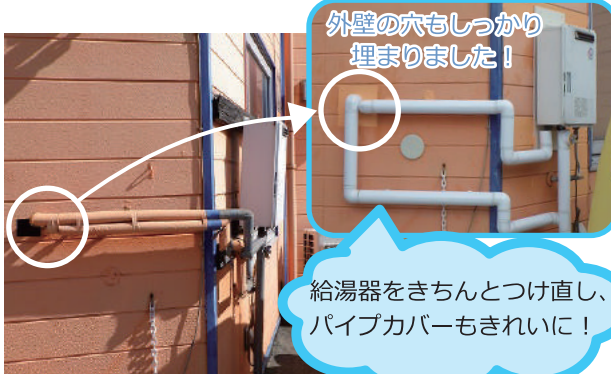

わきでんニュース

Vol.24

2016年

9月号

手すり取付

子どもが身を乗り出して危険な窓。手すりを取り付けてガード！

配管改修・外壁防水対策

外壁の穴もしっかり埋まりました！

物の落下防止にカバーを取り付け

らせん階段と柱の間に隙間があり、物を落とすと取り出せない...

高所作業車があるので高いところの作業もお任せ！

太陽光パネル洗浄
アンテナ取付・取換
照明器具取付・取換
構内水銀灯取換 など

有限会社 脇本電気工事

住所：〒712-8011 倉敷市連島町連島 1944-1
TEL: 086-460-0618 FAX: 086-460-0608

連島・中島エリアを中心にサービス展開中!!