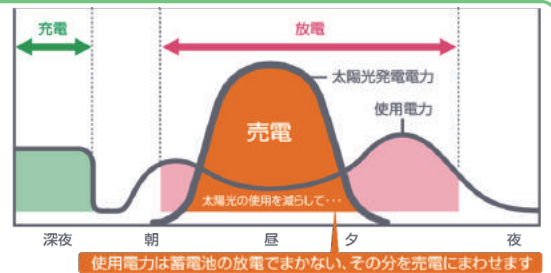

太陽光発電の電力は家庭内で使って、余った分を蓄電池に充電しておきます。この昼間にためた電力を朝・夕に使用します。深夜に買う電力も少なくて済みます。

自給自足を目指す方に!

使い方例2

昼間は使用電力が少ないので、売電したい!

太陽光発電の電力は家庭内で使って、余った分を電力会社に売電します。蓄電池への充電は単価の安い夜間に行い、朝晩に使用します。

電気代節約&ピーク時抑制!

使い方例3

とにかく売電量を増やしたい!

太陽光発電の電力を売電しているときにも、蓄電池を放電して蓄電池の電力を家庭内で使います。太陽光で発電した電力はできるだけ売電に回します。

昼間にあまり家にいない方に!

蓄電池はライフスタイルに応じてモードを選択でき、設定の変更などの切り替えは、**ご自分で簡単に**行えます。

かしこく使ってお得な オール電化と蓄電池

太陽光発電システムがないオール電化の家でも、電力の安い夜間に蓄電して昼間使用することで電気代を削減※できます。