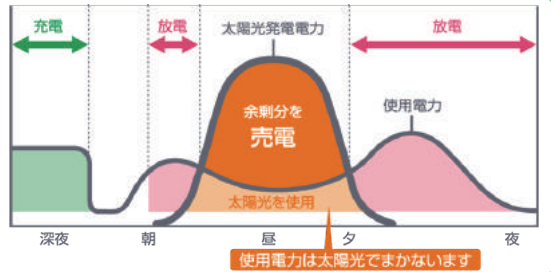

太陽光発電の電力は家庭内で使って、余った分を蓄電池に充電しておきます。この昼間にためた電力を朝・夕に使用します。深夜に買う電力も少なくて済みます。

自給自足を目指す方に!

使い方例2

昼間は使用電力が少ないので、売電したい!

太陽光発電の電力は家庭内で使って、余った分を電力会社に売電します。蓄電池への充電は単価の安い夜間に行い、朝晩に使用します。

電気代節約&ピーク時抑制!

使い方例3

とにかく売電量を増やしたい!

太陽光発電の電力を売電しているときにも、蓄電池を放電して蓄電池の電力を家庭内で使います。太陽光で発電した電力はできるだけ売電に回します。

昼間にあまり家にいない方に!

蓄電池はライフスタイルに応じてモードを選択でき、設定の変更などの切り替えは、**ご自分で簡単に**行えます。

かしこく使ってお得な オール電化と蓄電池

太陽光発電システムがないオール電化の家でも、電力の安い夜間に蓄電して昼間使用することで電気代を削減※できます。