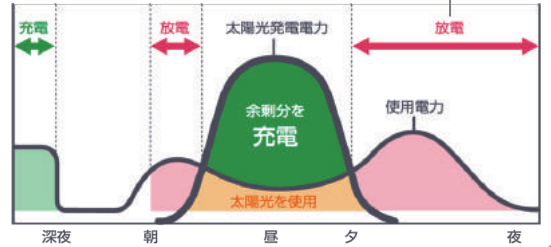

災害時、停電時も安心

冷蔵庫 50W LED照明 100W

テレビ 100W 携帯電話充電 15W

機器の目安時間
停電時に使用できる

蓄電容量: 4.65kWhの場合
約13時間

蓄電容量: 9.3kWhの場合
約26時間

使い方例1

なるべく電気を買わずに暮らしたい!

太陽光発電の電力は家庭内で使って、余った分を蓄電池に充電しておきます。この昼間にためた電力を朝・夕に使用します。深夜に買う電力も少なくて済みます。

自給自足を目指す方に!

使い方例2

昼間は使用電力が少ないので、売電したい!

太陽光発電の電力は家庭内で使って、余った分を電力会社に売電します。蓄電池への充電は単価の安い夜間に行い、朝晩に使用します。

電気代節約&ピーク時抑制!

使い方例3

とにかく売電量を増やしたい!