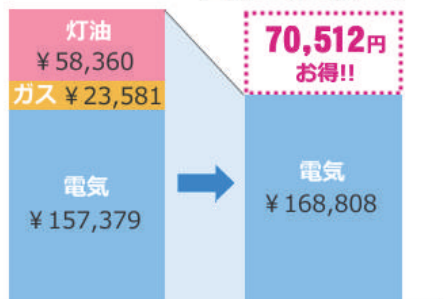

年間光熱費シミュレーション例

Aさんファミリー

3人家族
ご夫婦+お子様1人
(高校生)

現状
ガス・灯油・電気

ファミリータイムプランI

【取替後機器】
給湯：エコキュート 370ℓ
調理：IH 電気クッキングヒーター