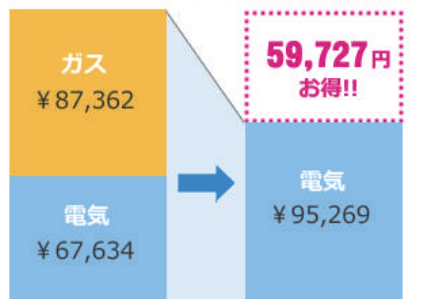

Bさんファミリー

4人家族
ご夫婦+お子様2人
(小学生)

現状
ガス・電気

ファミリータイムプランII

【取替後機器】
給湯：エコキュート 370ℓ
調理：IH 電気クッキングヒーター

年間光熱費がグッとお得に!!

ファミリータイム (プランI)

プランIIと比べると、基本料金は割高に、電力量料金は割安になっていますので、電気をたくさんご使用されるお客さまにおすすめです。

ファミリータイム (プランII)

プランIと比べると、基本料金は割安に、電力量料金は割高になっていますので、ご使用量が少なめのお客さまにおすすめです。

電化にすると、火を使わなくなるので、
年配の方や小さな
お子さんがいる家庭に
とって、安心・安全です。

シミュレーション 無料!!

詳しくはわきでんにご相談ください

有限会社 脇本電気工事

住所：〒712-8011 倉敷市連島町連島 1944-1
TEL: 086-460-0618 FAX: 086-460-0608

連島・中島エリアを中心に
サービス展開中!!

脇本電気

検索

詳しくはホームページをご確認ください

本格的な冬の到来です。
～手洗いうがい忘れずに～