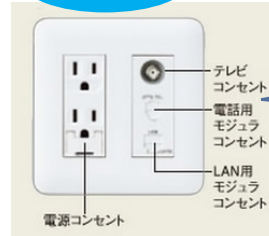

リビング

エアコン

床暖房

壁かけテレビ
プロに任せて安心の設置
コードもスッキリ!!

照明はすべて
LEDで省エネ!!

コンセント マルチメディアコンセント
各部屋に設置!!

電気・通信・映像
をスッキリ配線

パソコンも、テレビも
電源も、すっきり
接続できます。

キッチン

換気扇

I H

大きな分電盤で
将来電気製品が
増えても安心

仏間

PUSH!

仏壇のスイッチを手前の
壁に設置してもらったら
とっても使い勝手が
よくなりました。

スッキリポール