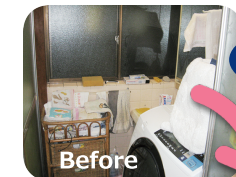

うきうきポケット

お風呂

Before

After

ゆったり足が  
のぼせる様に  
なった浴槽

お客様  
イチオシ  
ポイント

Before

洗面所