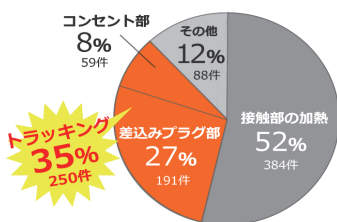

わきでんニュース

2014年

12月号

差し込みプラグから突然出火！ 本当に怖い「トラッキング火災」

長時間、差し込んだままのプラグに、ホコリと湿気が付着

差し込みプラグの両極間に、微弱な放電が発生

最悪のケースでは発火し、炎上火災に至ることも

「掃除しにくい場所」や「目が届かない場所」の溜まったホコリや湿気が
予期せぬ火災の原因となってしまう