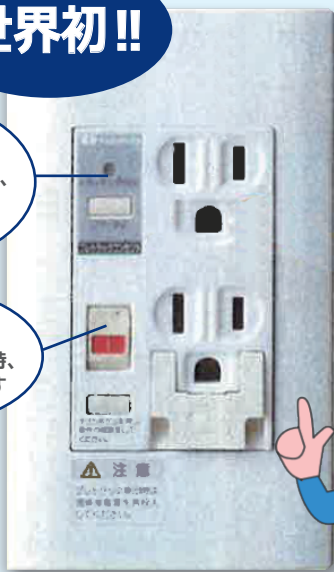

わきでんニュース

2014年

12月号

差し込みプラグから突然出火！ 本当に怖い「トラッキング火災」

長時間、差し込んだままのプラグに、ホコリと湿気が付着

差し込みプラグの両極間に、微弱な放電が発生

最悪のケースでは発火し、炎上火災に至ることも

「掃除しにくい場所」や「目が届かない場所」の溜まったホコリや湿気が
予期せぬ火災の原因となってしまう

なんと!!
「差し込みプラグとコンセントの出火原因」のうち**トラッキング現象が原因の火災は35%**と大きな割合をしめています。

(資料：東京消防庁「火災の実態」より抜粋)

世界初!!

世界初の技術で「トラッキング火災」を未然に防ぐ

プレトラックコンセント

微小な放電を検知して、
電気をしゃ断&アラームでお知らせ
トラッキング火災を未然に防ぎ大切な家族と財産を守ります

アラーム機能
プレトラック検出時、ブザーとランプで警報します

しゃ断機能
プレトラック検出時、回路をしゃ断します

既設コンセントとの取替も可能
(アース端末付き)

おすすめ設置箇所

- ・ホコリが溜まる場所
- ・湿気が多い場所
- ・掃除しにくい場所
- ・コンセントが頻繁に抜けない家電製品
- ・観賞用水槽の付近
- ・ペットに尿をかけられるおそれのある場所

テレビ

冷蔵庫

洗濯機

シャワートイレ