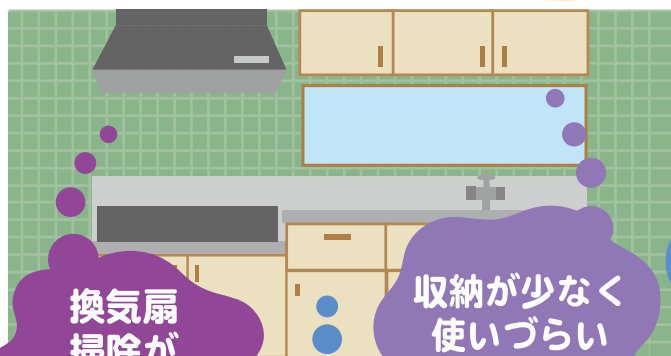

2022

7・8月号

連島・中島エリアを中心にサービス展開中!! vol.79

NEW わきでんニュース

わきでんマンの
これご存じですか?

夏の今こそ
変えどき!!

水回りのリフォーム

こんなお困りごとはありませんか?

老朽化した台所

換気扇
掃除が
しにくい

高さが
あっていない

収納が少なく
使いづらい

老朽化した浴室

ステンレス製
で冷たい

浴槽が
深く危険

古く薄暗いため
孫が怖がり
入りたがらない