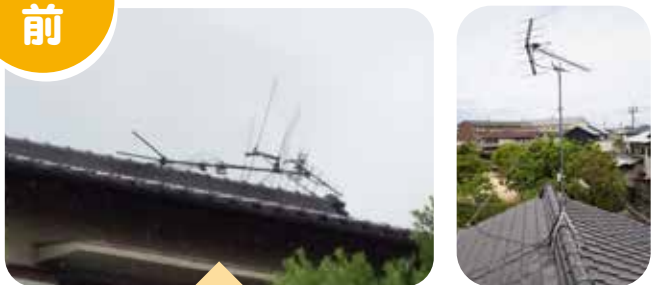

アンテナを見直しませんか？

施工前

八木式アンテナ

⚠ アンテナが古くなり壊れてしまうと

- ・瓦が割れて、天井から雨漏りする
- ・風でとばされると危険
- ・メンテナンスしにくい(微調整など)

施工後

壁掛けアンテナ

○ 壁掛けアンテナの良い所