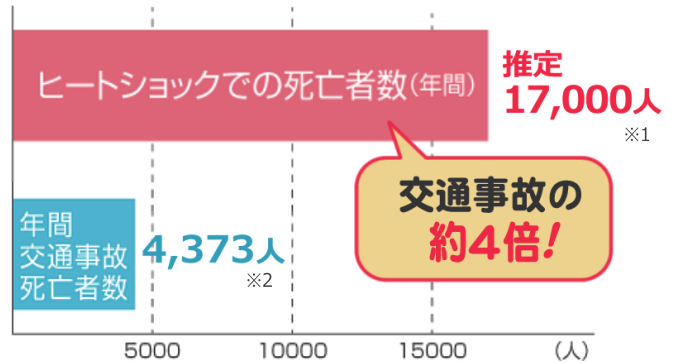

冬のお風呂は気を付けて!! 温度差によるヒートショック

冬季入浴に伴う高齢者の血圧変動

出典：健康維持増進住宅のすすめ「ヒートショックによる入浴死について」 梶原裕

死亡原因比較(2013年)

出典：※1 東京都健康長寿医療センター研究所より ※2 警視庁より

温度差解決!

バス乾燥・暖房・換気システム

三菱 バスカラット

〈壁掛タイプ〉

パワフルに暖房で、真冬でもとっても快適。広い浴室もスピーディーにすみずみまで暖めます。

冬は洗い場を暖めて、カラダ想いに。「ロング気流」で床面までしっかりあったか。

夏は涼風も!

有限会社 脇本電気工事

住所：〒712-8011 倉敷市連島町連島 1944-1
TEL: 086-460-0618 FAX: 086-460-0608

連島・中島エリアを中心にサービス展開中!!

わきでん