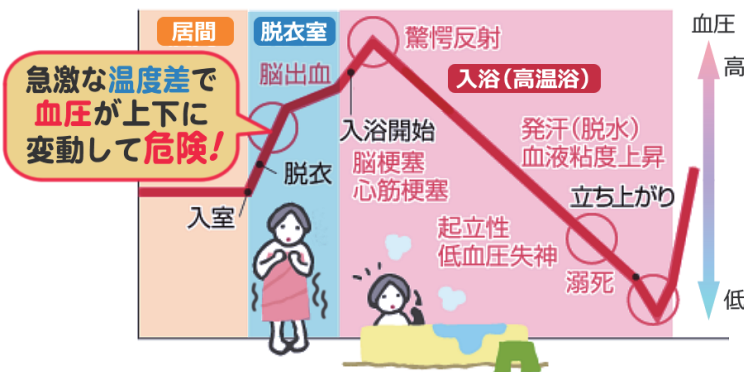

冬のお風呂は気を付けて!! 温度差によるヒートショック

冬季入浴に伴う高齢者の血圧変動

出典：健康維持増進住宅のすすめ「ヒートショックによる入浴死について」 梶原裕

死亡原因比較(2013年)

出典：※1 東京都健康長寿医療センター研究所より ※2 警視庁より

温度差解決!

バス乾燥・暖房・換気システム

三菱 バスカラット

〈壁掛タイプ〉

パワフルに暖房で、真冬でもとっても快適。広い浴室もスピーディーにすみずみまで暖めます。

冬は洗い場を暖めて、カラダ想いに。「ロング気流」で床面までしっかりあったか。

夏は涼風も!

有限会社 脇本電気工事

住所：〒712-8011 倉敷市連島町連島 1944-1
TEL: 086-460-0618 FAX: 086-460-0608

連島・中島エリアを中心にサービス展開中!!

わきでん