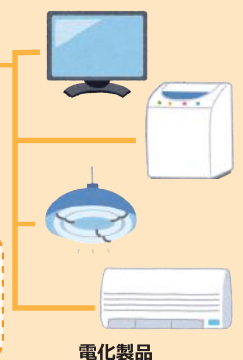

設定した使用量を越えると自動で電気の明るさを抑えて節電してくれるので手間いらず!

HEMS導入の構成例

専用スマホアプリでどこからでも操作可能!

家庭内 LAN に繋がっているものなら、専用ディスプレイ以外のものでも OK

- ・カメラ付きドアホン・テレビ・PC モニター
- ・スマートフォン・タブレット など

HEMSに必要なものは、情報収集ユニットと、電力計算機能付き分電盤です。

家電の運転状態を確認

エアコン、テレビなどの運転状況がスマホで確認でき、ご家族の帰宅や外出をさりげなく見守ることができます。

テレビがついてる。学校から帰ってきてるのね。

プッシュ通知でお知らせ

食器洗い乾燥機を動かして忘れていませんか? (開始予定23時00分)

洗濯機や乾燥機、食洗器などを準備したまま、忙しくて ON し忘れ... 電気代が安いときに ON し忘れ... そんなうっかりをプッシュ通知で防ぎます。洗濯機の運転終了もプッシュでお知らせ!

ゼッチ ZEH 補助金

ZEH とは、ネット・ゼロ・エネルギー・ハウスの略です。創ったエネルギーの量が、消費エネルギー量と同じか、上回る住宅のことで、補助金を受けることができます。ZEH 補助金を受ける要項のひとつに、エネルギー計測装置 (HEMS など) の導入もあります。